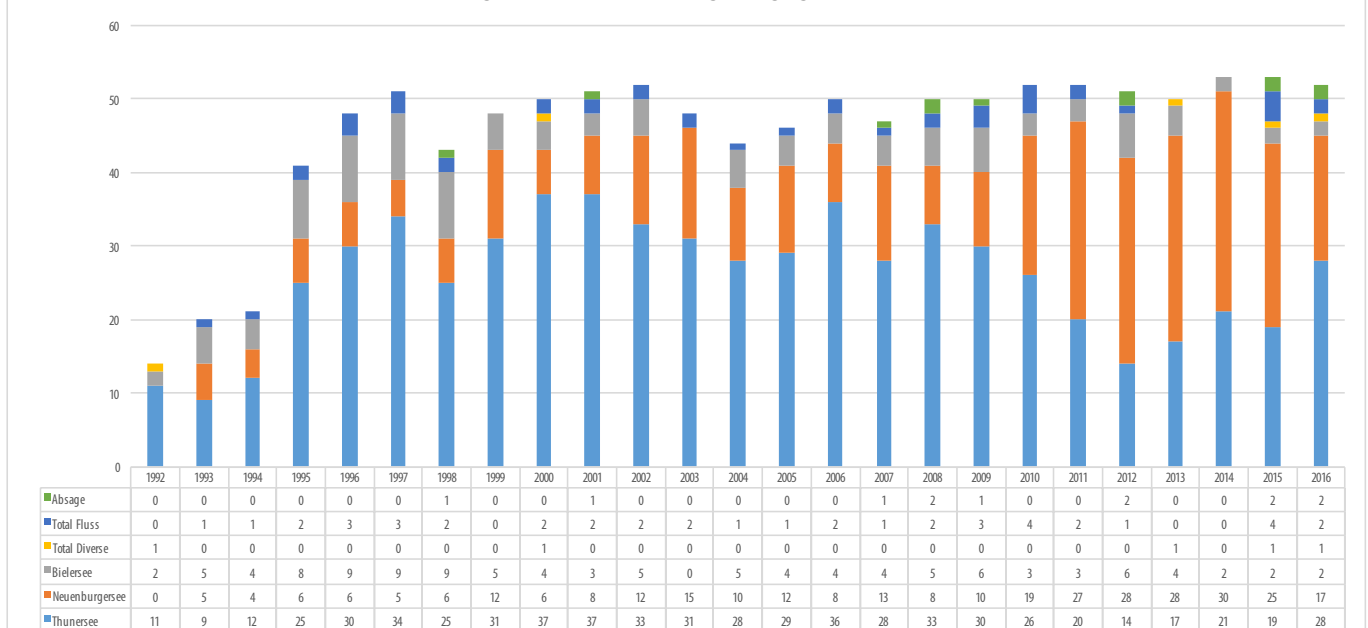

## Jahresstatistik Dienstags Taucher 2016

| Samstagstauchen                           | Ort                            | Total: 56 Taucher |
|---|--------------------------------|-------------------|
| 16. Juli 2016                             | Ollon, Guille Duzillet         | 10 Taucher/in     |
| 13. August 2016                           | Serrière, Marlboro             | 22 Taucher/in     |
| 27. August 2016                           | Gorges de l'Areuse             | 13 Taucher/in     |
| 10. September 2016                        | Serrière, Marlboro             | 11 Taucher/in     |
| Events 2016                               | Ort                            | Total: 88 Taucher |
| Neujahrstauchen                           | Immensee, Baumgarten           | 24 Taucher/in     |
| Eistauchen                                | Silsersee, Plaun da Leij       | 11 Taucher/in     |
| Vereinsversammlung                        | Marine Solutions AG, Muntelier |                   |
| Pfingsttauchen                            | Bevaix, Point du Grain         | 19 Taucher/in     |
| Fernstein-, Samaranger-, Blindsee Weekend |                                | 6 Taucher/in      |
| Flusstauschen Tessin                      | Diverse                        | 10 Taucher/in     |
| Chlusetouche                              | Eden Beach, Thunersee          | 18 Taucher/in     |

DIVERSES

Danke an alle Leiterinnen und Leiter für ein sicheres und unfallfreies Tauchjahr der Dienstags Taucher!

In Gedenken an unsere langjährigen Aktivmitglieder  
Andreas Kräuchi († 14. April 2016) und Mirco Rechsteiner († 17. August 2016)

Dienstagstauchen ab 1992 - Verteilung Tauchgänge nach Gewässern