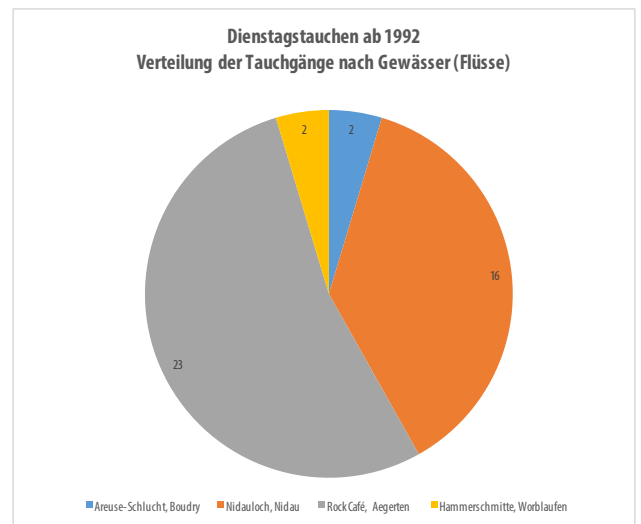

Statistik der letzten 25 Jahre

Danke an Tauchsport Käser für die mehr als 13 Millionen Liter Luft, welche in den letzten 25 Jahren sicher in mehr als 5'500 Tauchflaschen gefüllt wurden!